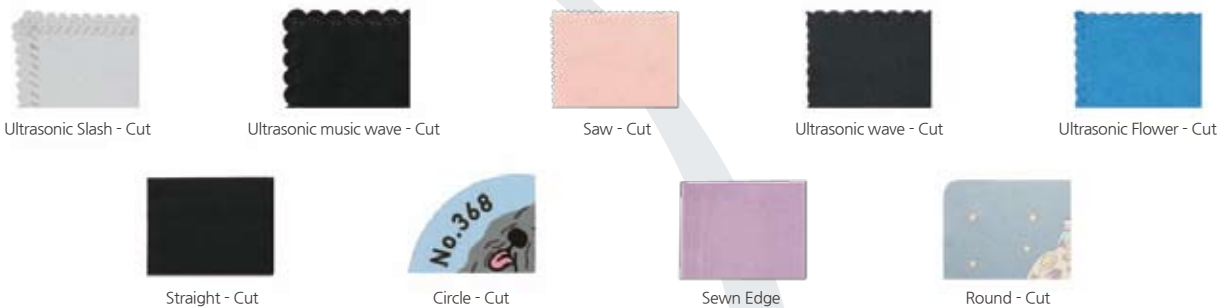

Cloth Cutting Type

주소 : 경기도 파주시 월롱면 황소바위길 108
Tel : 031-942-8515   Fax : 031-945-8515
E-mail : daeyangcoltd63@gmail.com / khyuncheul@hanmail.net
Website : www.daeyangcoltd.co.kr